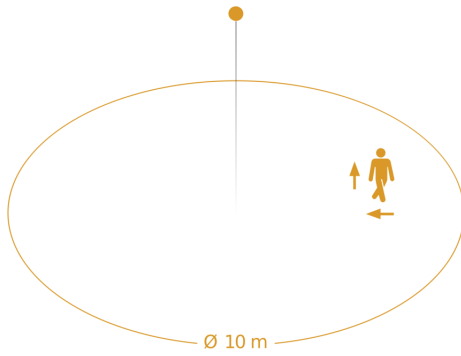

RS PRO 5150 SC

mit Bewegungsmelder & Bluetooth
EAN 4007841 058739
Art.-Nr. 058739

Sensorerfassungsbereich