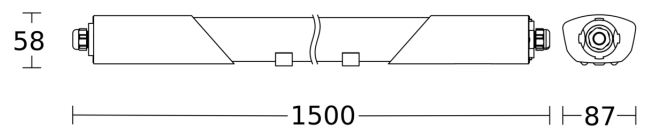

Maßzeichnung